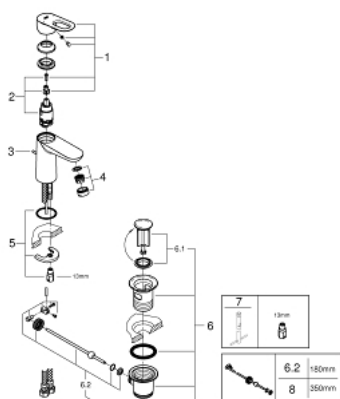

23 335 000 BAULOOP BATERIA UMYWALKOWA, DN 15 ROZMIAR S

OPIS PRODUKTU

- montaż jednootworowy
- metalowa dźwignia
- **GROHE Longlife** głowica ceramiczna 28 mm
- **GROHE StarLight** wykończenie chromowane
- **GROHE EcoJoy** perlator 5,7 l/min
- system szybkiego montażu
- zestaw odpływowy z drążkiem pociągającym
- giętkie węże przyłączeniowe

23 335 000 BAULOOP BATERIA UMYWALKOWA, DN 15 ROZMIAR S

ELEMENTY ZAMIENNE

- 1: dźwignia kompletna (Numer zamówienia 46695000)
 - 2: Głowica (Numer zamówienia 46580000)
 - 3: Drażek pociągany (Numer zamówienia 46739000)
 - 4: Perlator (Numer zamówienia 48159000)
 - 5: Przeciwzłazcze śrubowe (Numer zamówienia 46249000)
 - 6: Zestaw odpływowy 1 1/4" (Numer zamówienia 28910000)
 - 6.1: Korek (Numer zamówienia 07182000)
 - 6.2: drążek mimośrodowy (Numer zamówienia 07052000)
 - 7: klucz nasadowy (Numer zamówienia 19017000)*
 - 8: drążek mimośrodowy (Numer zamówienia 07341000)*
- Aksesoria opcjonalne