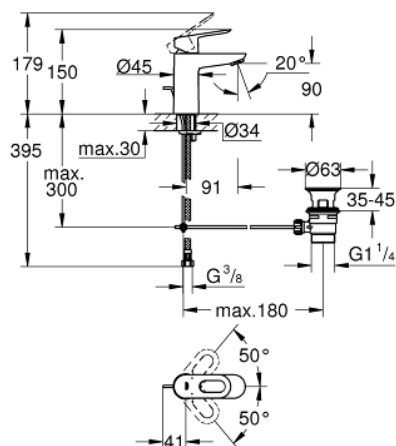

23 335 000 BAULOOP BATERIA UMYWALKOWA, DN 15 ROZMIAR S

OPIS PRODUKTU

- montaż jednootworowy
- metalowa dźwignia
- **GROHE Longlife** głowica ceramiczna 28 mm
- **GROHE StarLight** wykończenie chromowane
- **GROHE EcoJoy** perlator 5,7 l/min
- system szybkiego montażu
- zestaw odpływowy z drążkiem pociągającym
- giętkie węże przyłączeniowe

23 335 000 BAULOOP BATERIA UMYWALKOWA, DN 15 ROZMIAR S

ELEMENTY ZAMIENNE

- 1: dźwignia kompletna (Numer zamówienia 46695000)
 - 2: Głowica (Numer zamówienia 46580000)
 - 3: Drażek pociągany (Numer zamówienia 46739000)
 - 4: Perlator (Numer zamówienia 48159000)
 - 5: Przeciwzłazcze śrubowe (Numer zamówienia 46249000)
 - 6: Zestaw odpływowy 1 1/4" (Numer zamówienia 28910000)
 - 6.1: Korek (Numer zamówienia 07182000)
 - 6.2: drążek mimośrodowy (Numer zamówienia 07052000)
 - 7: klucz nasadowy (Numer zamówienia 19017000)*
 - 8: drążek mimośrodowy (Numer zamówienia 07341000)*
- Aksesoria opcjonalne