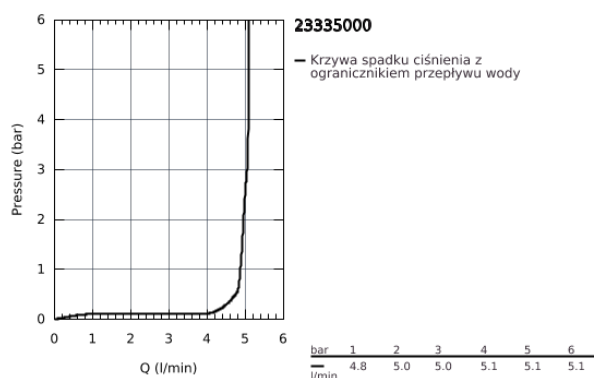

23 335 000 BAULOOP BATERIA UMYWALKOWA, DN 15 ROZMIAR S

OPIS PRODUKTU

- montaż jednootworowy
- metalowa dźwignia
- **GROHE Longlife** głowica ceramiczna 28 mm
- **GROHE StarLight** wykończenie chromowane
- **GROHE EcoJoy** perlator 5,7 l/min
- system szybkiego montażu
- zestaw odpływowy z drążkiem pociągającym
- giętkie węże przyłączeniowe

23 335 000 BAULOOP BATERIA UMYWALKOWA, DN 15 ROZMIAR S

ELEMENTY ZAMIENNE

- 1: dźwignia kompletna (Numer zamówienia 46695000)
 - 2: Głowica (Numer zamówienia 46580000)
 - 3: Drażek pociągany (Numer zamówienia 46739000)
 - 4: Perlator (Numer zamówienia 48159000)
 - 5: Przeciwzłazcze śrubowe (Numer zamówienia 46249000)
 - 6: Zestaw odpływowy 1 1/4" (Numer zamówienia 28910000)
 - 6.1: Korek (Numer zamówienia 07182000)
 - 6.2: drążek mimośrodowy (Numer zamówienia 07052000)
 - 7: klucz nasadowy (Numer zamówienia 19017000)*
 - 8: drążek mimośrodowy (Numer zamówienia 07341000)*
- Aksesoria opcjonalne